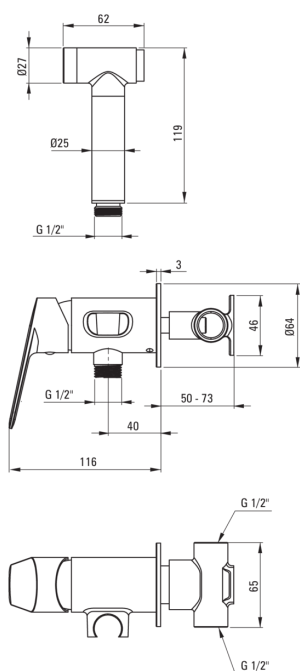

## Baterie pentru bideu, îngropat

Codul produsului: BGJ\_N34M

Culoarea: nero

### Baterie cartuş

|                                |       |
|--------------------------------|-------|
| Dimensiunea cartuşului ceramic | 35 mm |
|--------------------------------|-------|

### Furtunuri

|                    |                   |
|--------------------|-------------------|
| Lungimea [mm]      | 1500              |
| Tipul împletiturii | împletitură unică |